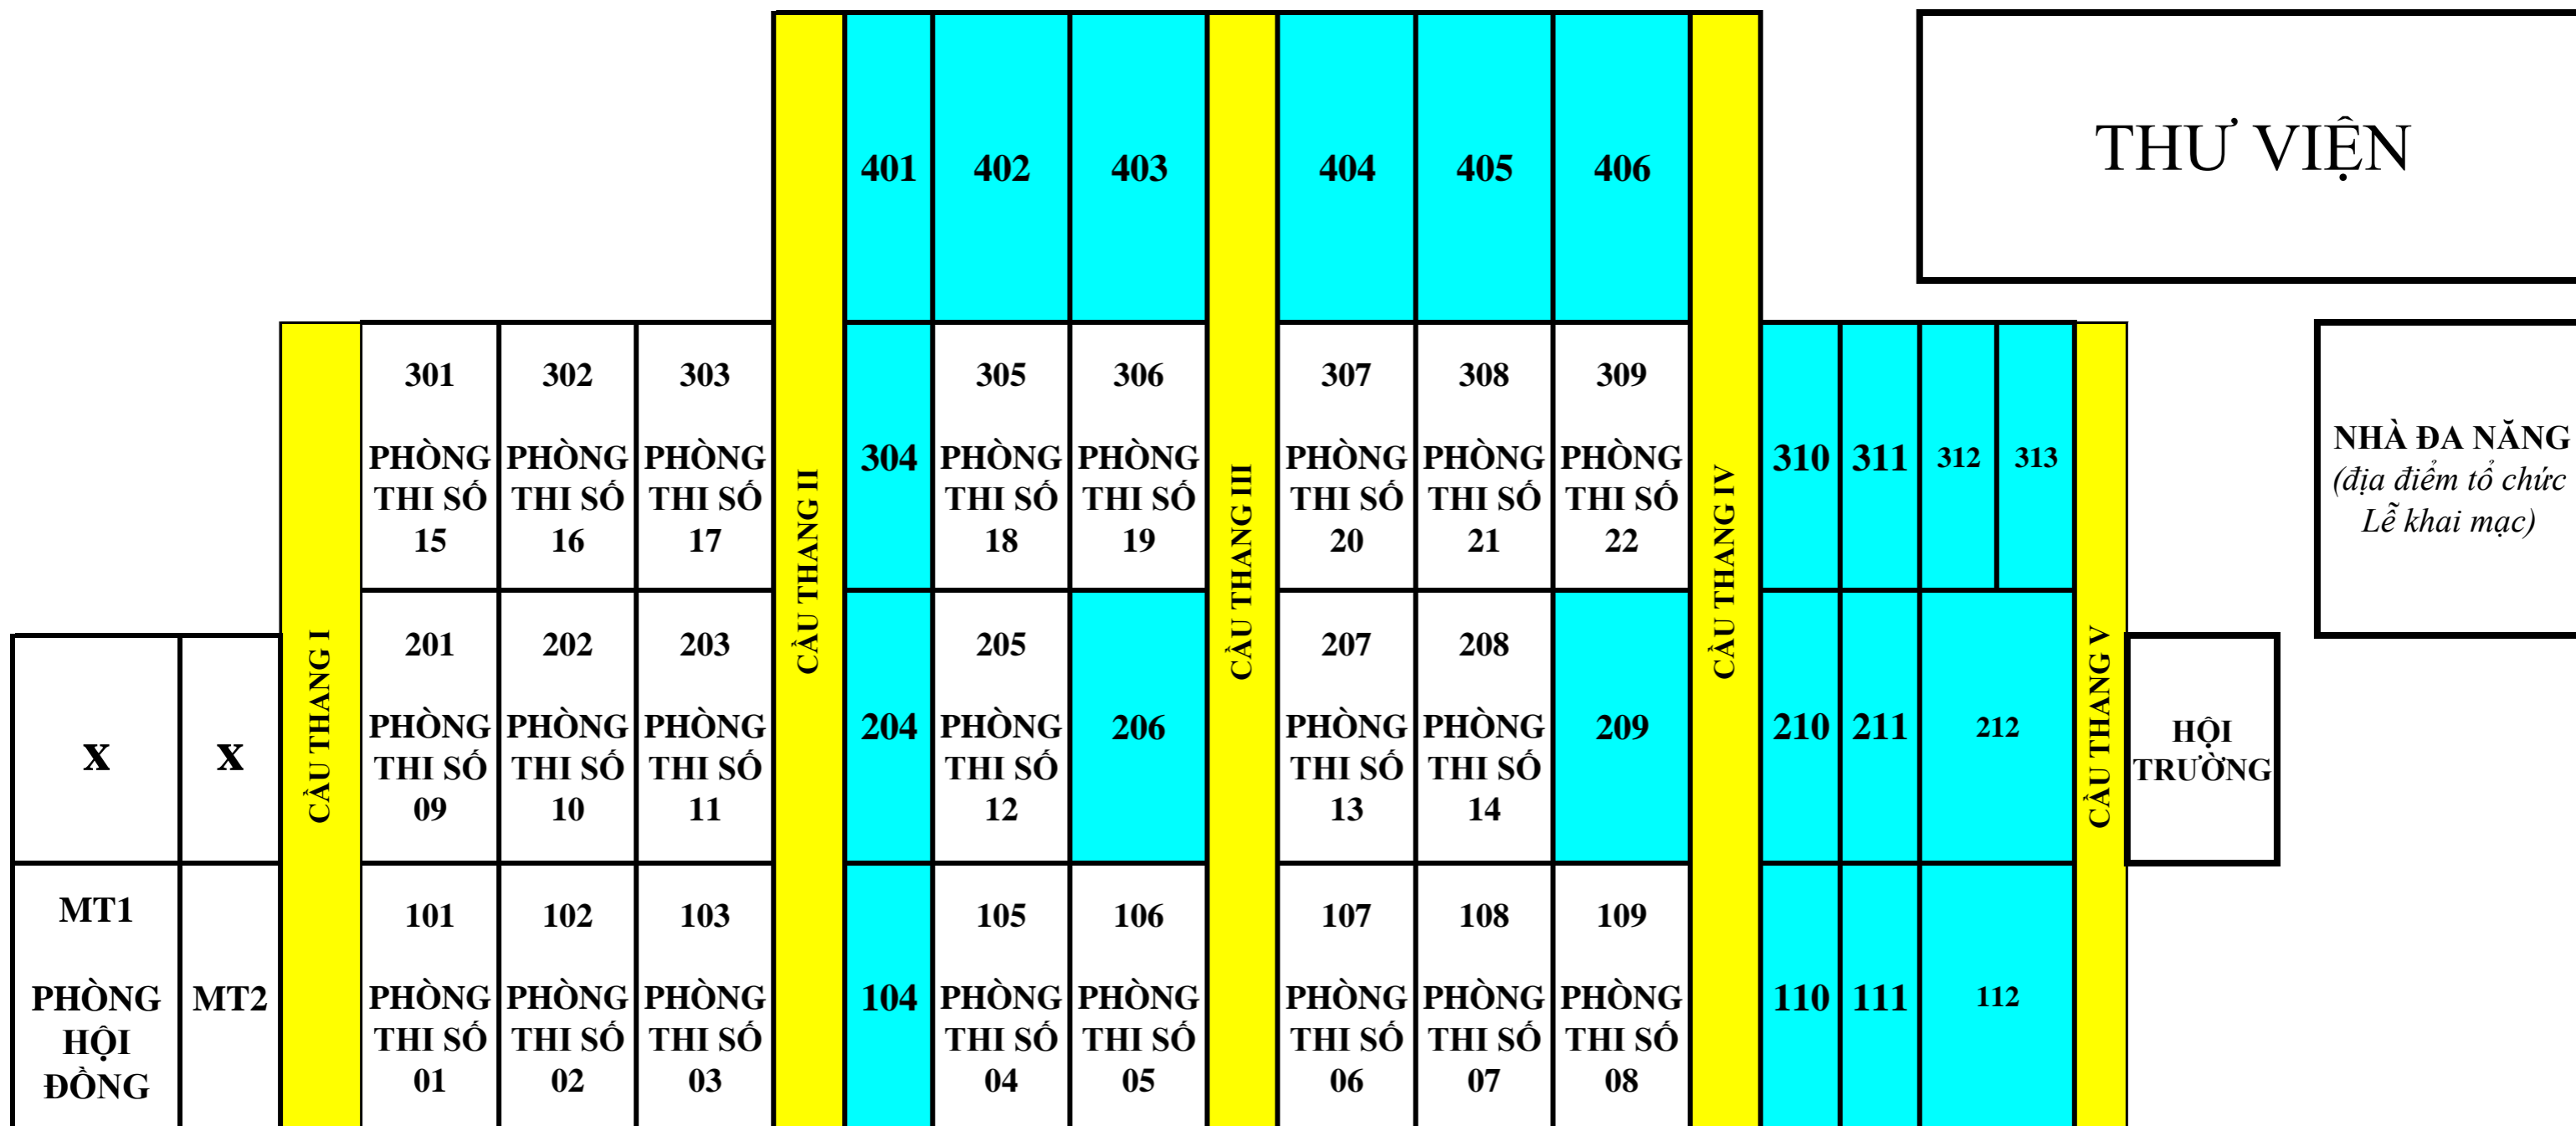

TRƯỜNG CAO BÌNH PHƯỚC (Trường CĐSP cũ)
SƠ ĐỒ PHÒNG THI CÔNG CHỨC TỈNH BÌNH PHƯỚC NĂM 2020

GHI CHÚ:

- 07 giờ sáng ngày 14/3/2021, tất cả thí sinh tập trung vào nhà đa năng của Trường CĐSP Bình Phước cũ để dự lễ khai mạc kỳ thi.